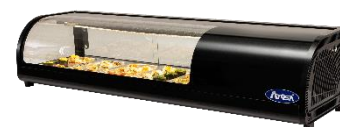

Verre bombé

INFOS PRODUIT

- Froid statique
- Bacs GN fournis (profondeur 20 mm)
- Dégivrage automatique
- Alimentation électrique 220 V - 50 Hz

Convient pour présenter des sushis, des tapas ou du poisson
Éclairage LED pour mise en valeur des produits

1200mm

Vitrines à sushis

Portes arrières en verre coulissantes

Éclairage intérieur LED

Bacs GN fournis
Profondeur : 20 mm

Structure intérieure et extérieure en acier inoxydable

Écran d'affichage numérique & thermostat électronique à l'arrière