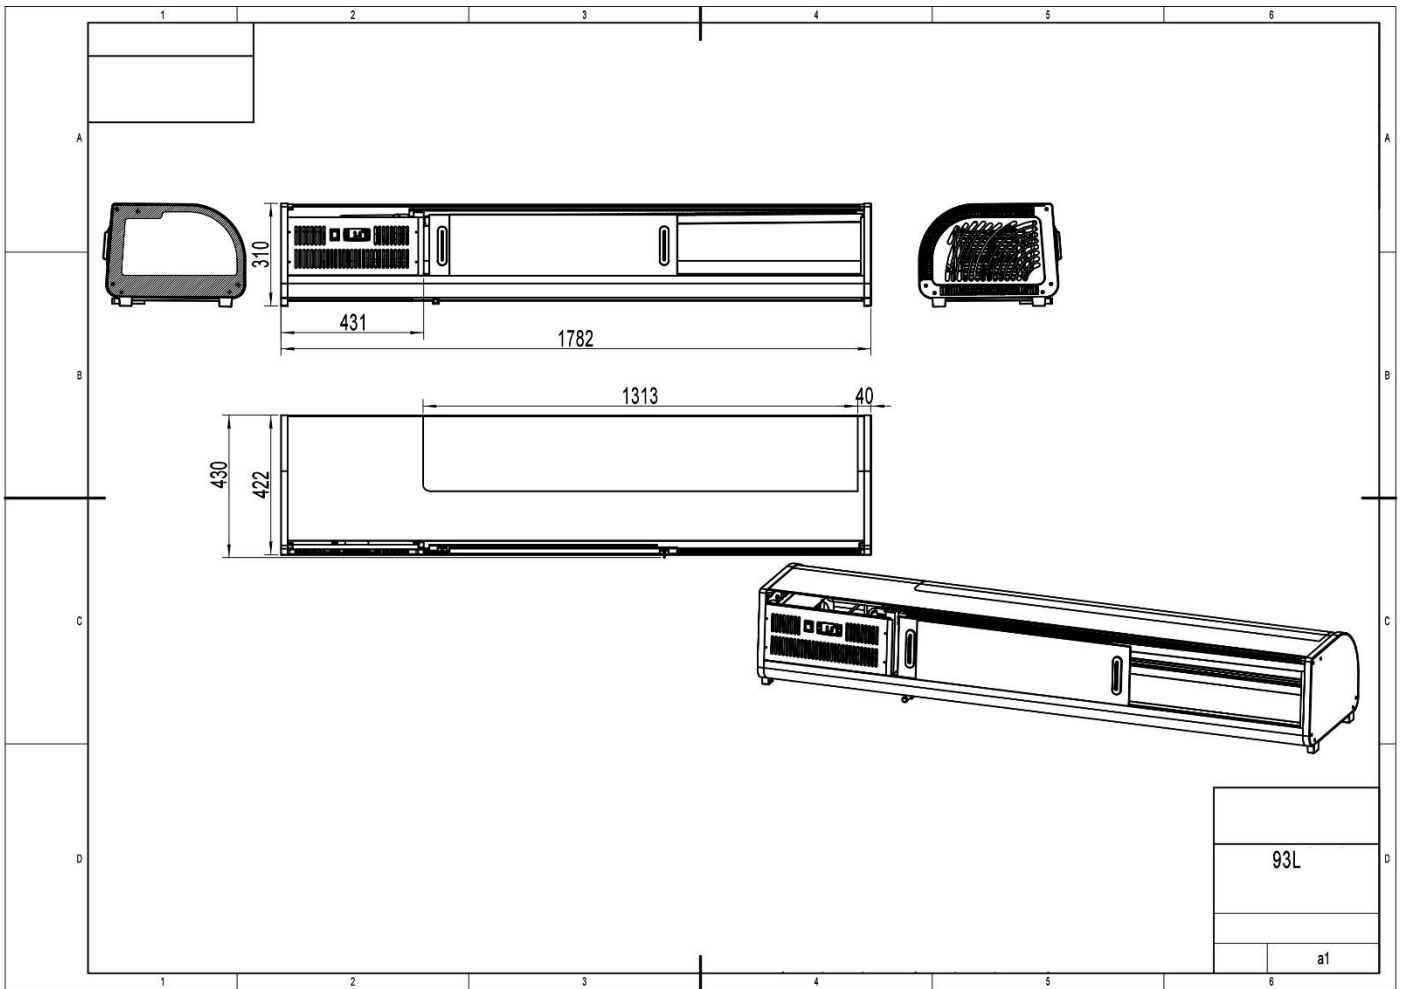

1800mm