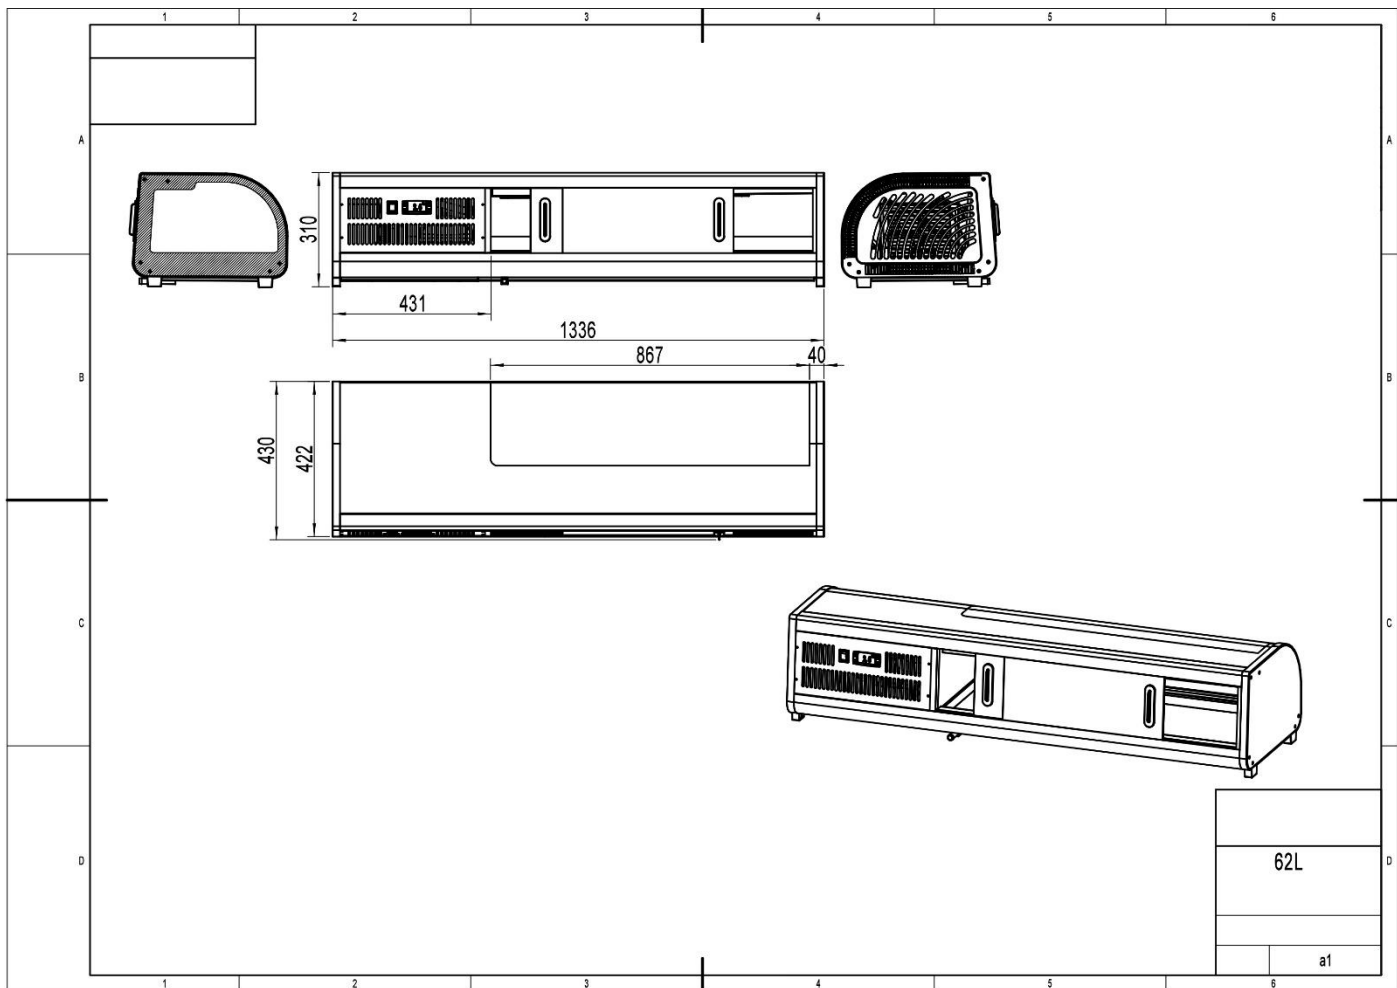

1352mm

Vitrines à sushis

Portes arrières en verre coulissantes

Éclairage intérieur LED

Bacs GN fournis
Profondeur : 20 mm

Structure intérieure et extérieure en acier inoxydable

Écran d'affichage numérique & thermostat électronique à l'arrière