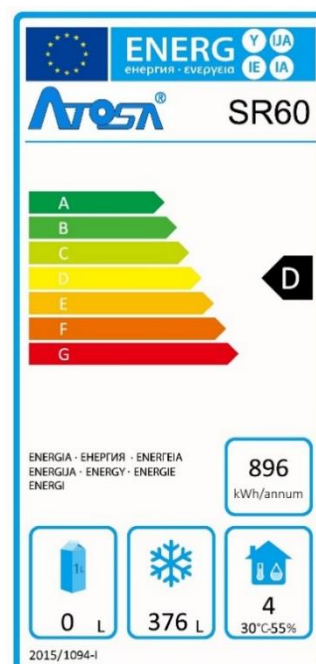

Armoires blanches semi-professionnelles

Porte réversible

Grilles sur taquets
(4 taquets par grille)

INFOS PRODUIT

- Intérieur ABS polyester sanitaire et extérieur acier laqué blanc.
- Thermostat numérique **Dixell - Carel**.
- Evaporateur roll bond.
- Froid statique avec ventilateur convoyeur d'air.
- Dégivrage automatique
- Isolation de 40 mm.
- Roulettes à l'arrière et vérins réglables à l'avant. Facilement déplaçable.
- Intérieur lisse = Nettoyage plus rapide et meilleure hygiène.
- Porte réversible.
- 10 grilles maximum
- Alimentation électrique 220V- 50 Hz.

Référence	Dimensions du produit (mm) LxPxH	Capacité (L)	Température (°C)	Nbre grilles / porte	Gaz réfrigérant	Classe climatique*	Poids net (kg)	Puissance (W)	Dimensions des grilles LxP mm
SR60	775 x 723 x 1850	600	+2°C/+8°C	3 + 1 grille de fond	R600a	4	90	228	670x530

*Température ambiante jusqu'à 30°C

Charge gaz	145 grammes
Cons. élec. kWh/24h	2,45
Poids brut/net (kg)	110/90

Options : Taquets supplémentaires
Grilles supplémentaires

Les informations ci-dessus sont susceptibles de changer sans préavis. Images non contractuelles