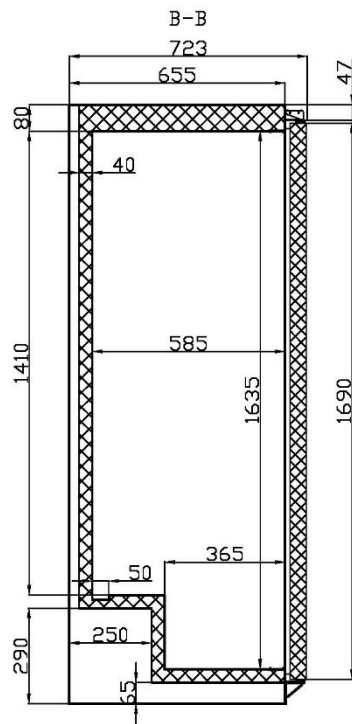

Référence	Dimensions du produit (mm) LxPxH	Capacité (L)	Température (°C)	Nbre grilles / porte	Gaz réfrigérant	Classe climatique*	Poids net (kg)	Puissance (W)	Dimensions des grilles LxP mm
SR60	775 x 723 x 1850	600	+2°C/+8°C	3 + 1 grille de fond	R600a	4	90	228	670x530

*Température ambiante jusqu'à 30°C

Charge gaz	145 grammes
Cons. élec. kWh/24h	2,45
Poids brut/net (kg)	110/90

Options : Taquets supplémentaires
Grilles supplémentaires

Les informations ci-dessus sont susceptibles de changer sans préavis. Images non contractuelles