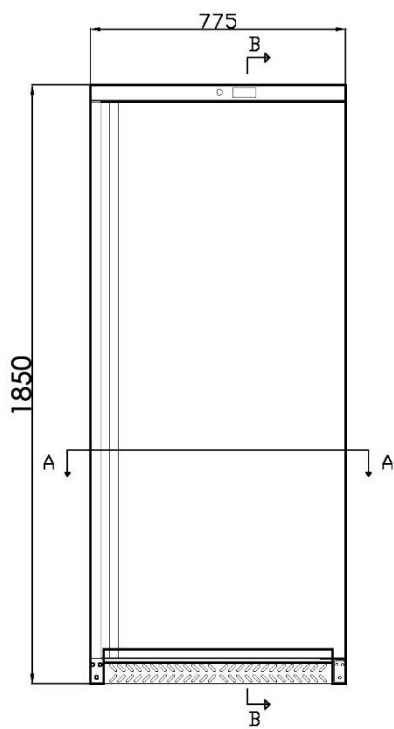

Référence	Dimensions du produit (mm) LxPxH	Capacité (L)	Température (°C)	Nbre grilles / porte	Gaz réfrigérant	Classe climatique*	Poids net (kg)	Puissance (W)	Dimensions des grilles LxP mm
SR60	775 x 723 x 1850	600	+2°C/+8°C	3 + 1 grille de fond	R600a	4	90	228	670x530

*Température ambiante jusqu'à 30°C

Charge gaz	145 grammes
Cons. élec. kWh/24h	2,45
Poids brut/net (kg)	110/90

Options : Taquets supplémentaires
Grilles supplémentaires

Les informations ci-dessus sont susceptibles de changer sans préavis. Images non contractuelles