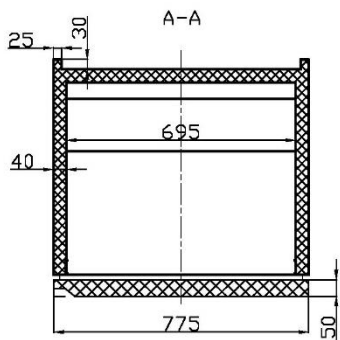

Référence	Dimensions du produit (mm) LxPxH	Capacité (L)	Température (°C)	Nbre grilles / porte	Gaz réfrigérant	Classe climatique*	Poids net (kg)	Puissance (W)	Dimensions des grilles LxP mm
SR60	775 x 723 x 1850	600	+2°C/+8°C	3 + 1 grille de fond	R600a	4	90	228	670x530

*Température ambiante jusqu'à 30°C

Charge gaz	145 grammes
Cons. élec. kWh/24h	2,45
Poids brut/net (kg)	110/90

Options : Taquets supplémentaires
Grilles supplémentaires

Les informations ci-dessus sont susceptibles de changer sans préavis. Images non contractuelles