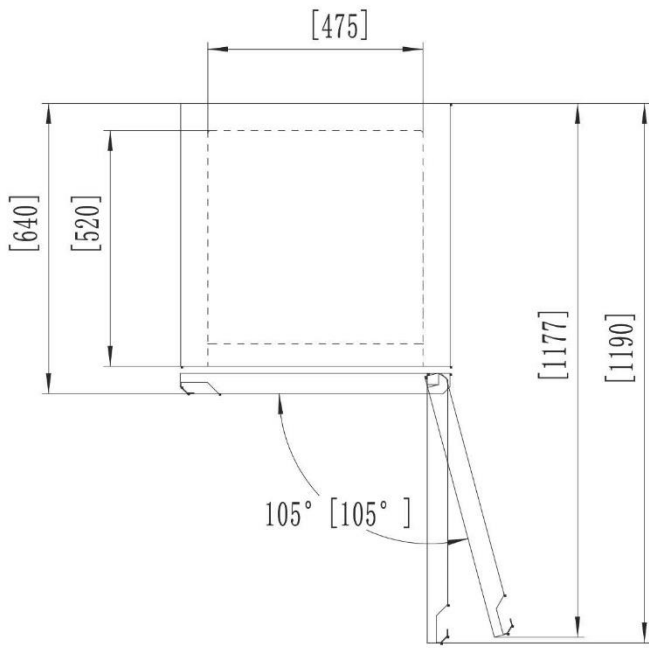

EBF38FB

EBF38FS

EBF38FW

EBF38RB

EBF38RS

EBF38RW