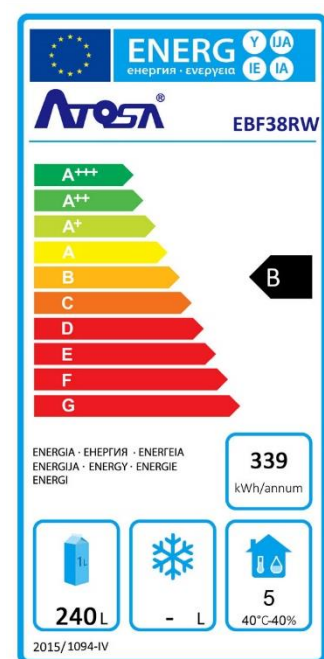

Armoires semi professionnelles

380 Litres

Structure intérieure AISI 430 & extérieur en acier laqué blanc
(arrière et dessous en acier galvanisé)
Isolation enceinte : 60 mm

Eclairage intérieur LED

Grilles rilsanisées sur taquets

Serrure de porte de série

INFOS PRODUIT

- Intérieur AISI 430 et extérieur acier laqué blanc.
- Thermostat numérique Dixell - Carel.
- Froid ventilé.
- Dégivrage automatique
- Isolation de 60 mm.
- Eclairage intérieur LED
- Roulettes à l'arrière et pieds réglables à l'avant. Facilement déplaçable.
- Intérieur lisse = Nettoyage plus rapide et meilleure hygiène.
- Porte réversible.
- Alimentation électrique 220V- 50 Hz.

**Adapté au stockage hors cuisine (traiteurs, salles des fêtes).
Parfait pour les locaux exigus
Classe climatique 5**

Référence	Dimensions du produit (mm) LxPxH	Capacité (L)	Température (°C)	Nbre grilles / porte	Gaz réfrigérant	Classe climatique*	Poids net (kg)	Puissance (W)	Dimensions des grilles LxP mm
EBF38RW	595 x 640 x 1885	380	-2°C/+8°C	5	R600a	5	85	300	455x492

*Température ambiante jusqu'à 40°C

Charge gaz	60 grammes
Cons. élec. kWh/24h	0.92
Poids brut/net (kg)	105/85
Ampères (A)	1.6

Options :

Taquets supplémentaires (ref: 66490313)
Grilles supplémentaires (ref: W04025411)

Les informations ci-dessus sont susceptibles de changer sans préavis. Images non contractuelles