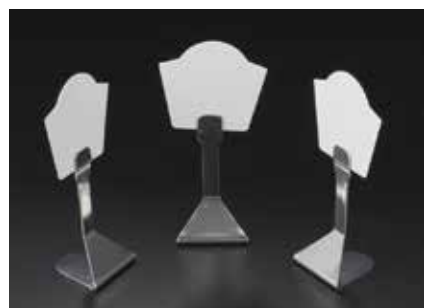

ÉTIQUETTES NÉON

P.V.C. noir mat pour écriture au feutre blanc. Lavable.

Couleurs	L mm	l mm	U.V.	Code	Prix HT
Rose	70	70	10	691535	
Orange	70	70	10	691536	

PORTE-ÉTIQUETTE FIL D'INOX

Très robuste et stable. Ne prend pas de place entre les plats.

L mm	l mm	H mm	U.V.	Code	Prix HT
60	60	100	3	690644	

ÉTIQUETTES FORME BRIOCHE

Sans pique. S'utilisent avec tous les modèles de porte-étiquettes. P.V.C. blanc lavable.

L mm	H mm	U.V.	Code	Prix HT
57	65	10	690685	