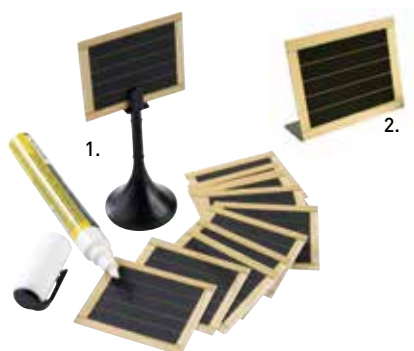

ÉTIQUETTES RECTANGULAIRES

Blanches. Lavables. P.V.C.

L mm	H mm	U.V.	Code	Prix HT
70	50	10	690681	
100	70	10	690682	

ÉTIQUETTES PS

	Couleurs	L mm	l mm	H mm	U.V.	Code	Prix HT
1.	Framboise	80	60	10	10	691106	
2.	Noir	80	60	10	10	691138	
3.	Framboise	60	40	10	10	691105	
4.	Noir	60	40	10	10	691137	

ÉTIQUETTES ARDOISE

Kit de 24 étiquettes façon ardoise, cadre bois, livré avec un feutre blanc (effaçable à l'eau). En P.V.C.

Désignation	L mm	l mm	U.V.	Code	Prix HT
1. Chevalet	50	60	24	690804	
2. Plat	50	60	24	690805	

ÉTIQUETTES NÉON

P.V.C. noir mat pour écriture au feutre blanc. Lavable.

Couleurs	L mm	l mm	U.V.	Code	Prix HT
Rose	70	70	10	691535	
Orange	70	70	10	691536	

PORTE-ÉTIQUETTE FIL D'INOX

Très robuste et stable. Ne prend pas de place entre les plats.

L mm	l mm	H mm	U.V.	Code	Prix HT
60	60	100	3	690644	

ÉTIQUETTES FORME BRIOCHE

Sans pique. S'utilisent avec tous les modèles de porte-étiquettes. P.V.C. blanc lavable.

L mm	H mm	U.V.	Code	Prix HT
57	65	10	690685	